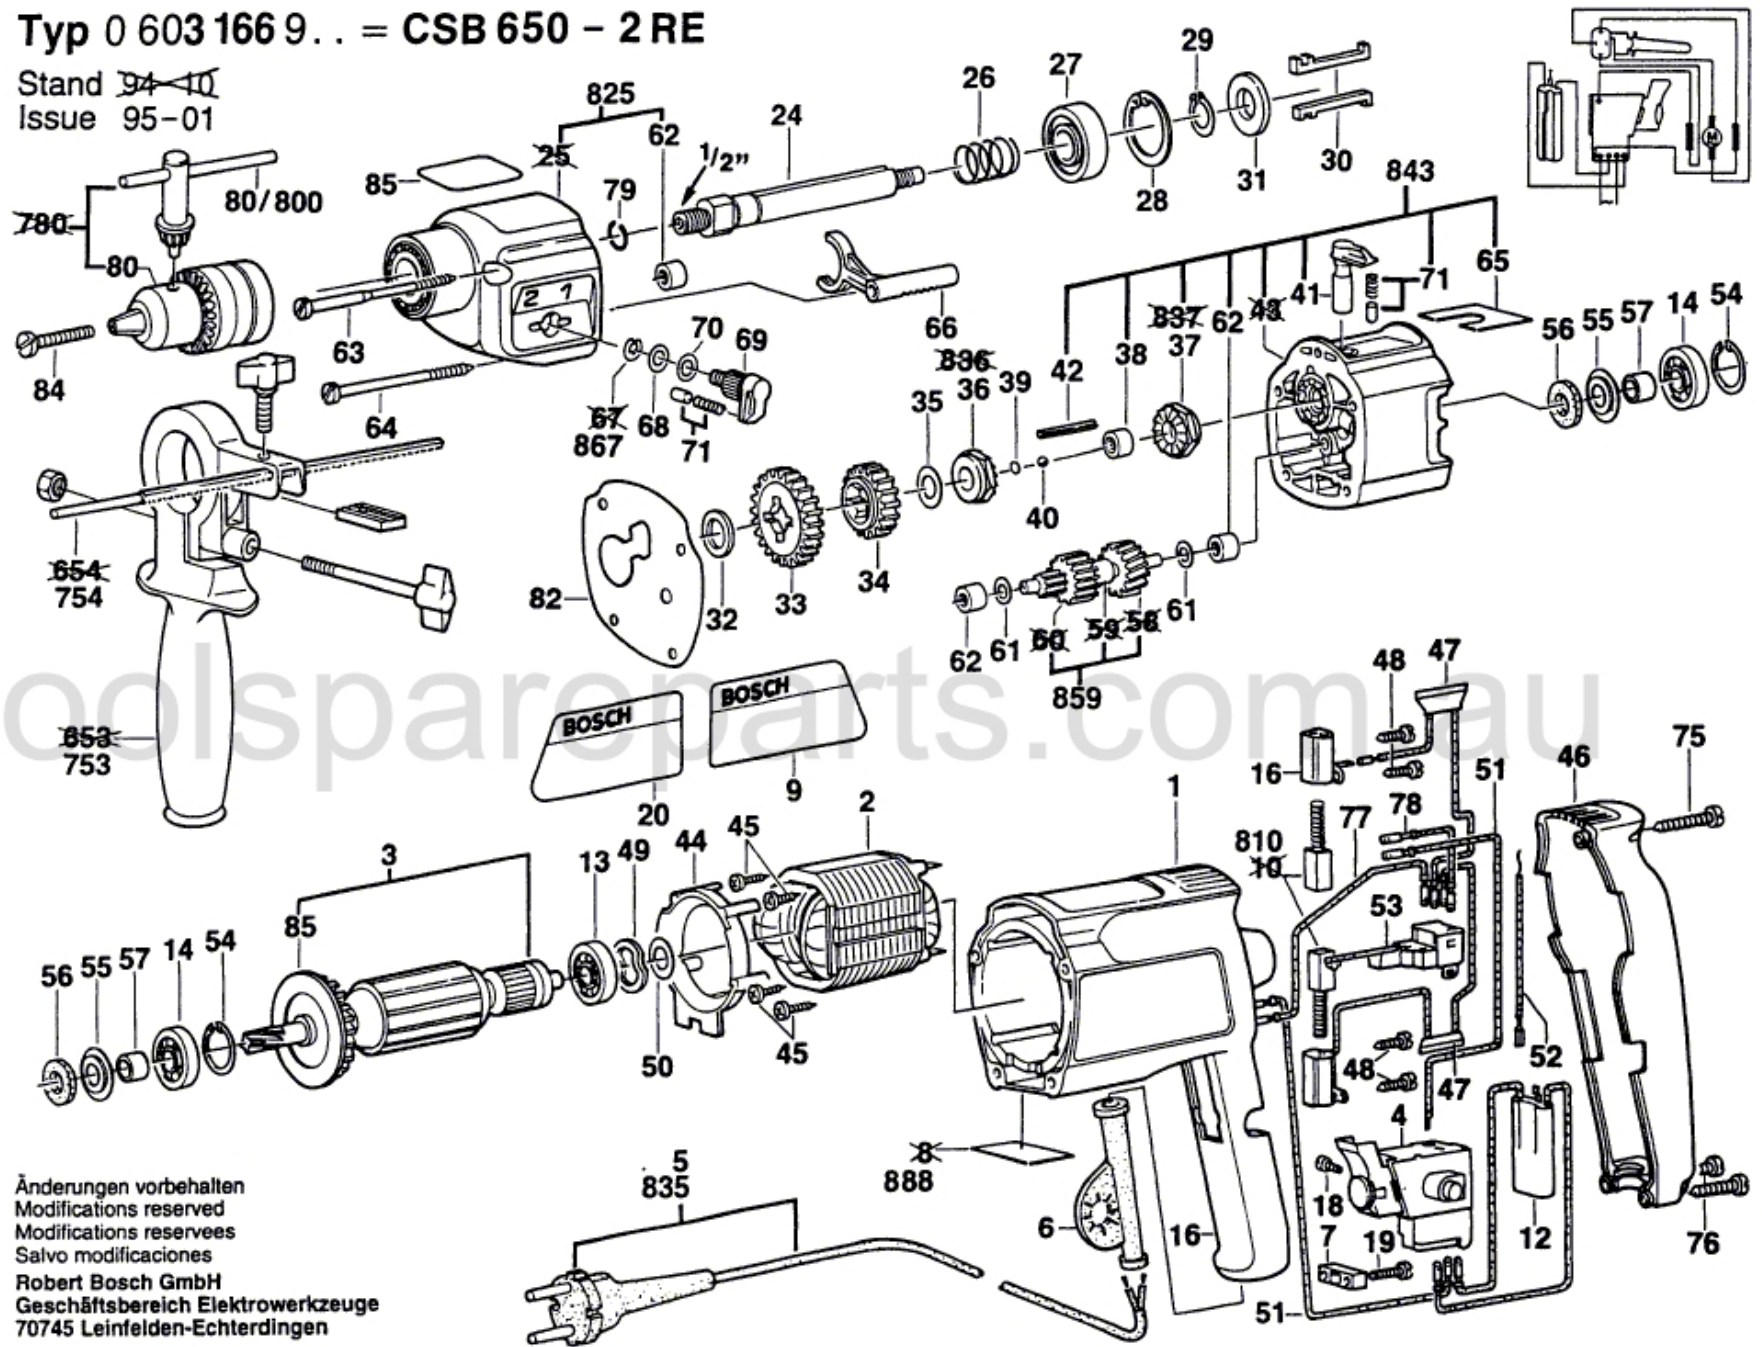

Typ 0 603 166 9.. = CSB 650 - 2 RE

Stand ~~94-10~~
Issue 95-01

Änderungen vorbehalten
Modifications reserved
Modifications reserves
Salvo modificaciones
Robert Bosch GmbH
Geschäftsbereich Elektrowerkzeuge
70745 Leinfelden-Echterdingen